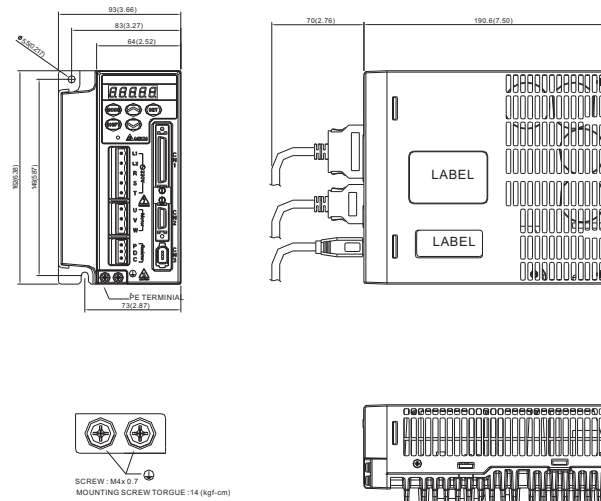

PHYSICAL DIMENSIONS

ASD-A0121LA ASD-A0221LA ASD-A0421LA
 ASD-A0121-AB ASD-A0221-AB ASD-A0421-AB
 ASD-A0111-AB ASD-A0211-AB ASD-A0411-AB
 UNITS:mm(inch)

PHYSICAL DIMENSIONS

ASD-A0721LA ASD-A1021LA ASD-A1021MA
 ASD-A1521LA ASD-A1521MA ASD-A0721-AB
 ASD-A1021-AB ASD-A1521-AB
 UNITS:mm(inch)

PHYSICAL DIMENSIONS

ASD-A2023LA ASD-A2023MA ASD-A3023LA
 ASD-A3023MA ASD-A2023-AB
 UNITS:mm(inch)