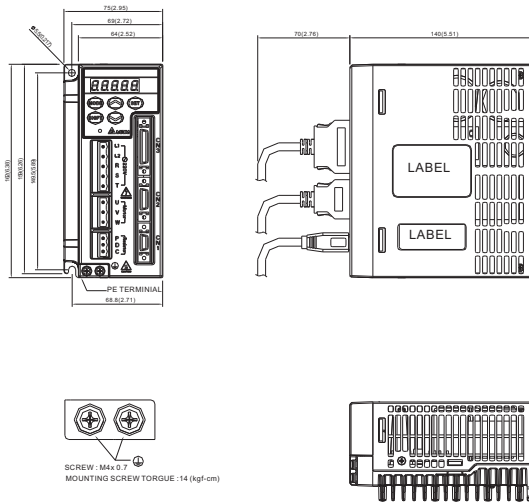

PHYSICAL DIMENSIONS

ASD-A0121LA ASD-A0221LA ASD-A0421LA
 ASD-A0121-AB ASD-A0221-AB ASD-A0421-AB
 ASD-A0111-AB ASD-A0211-AB ASD-A0411-AB
 UNITS:mm(inch)

PHYSICAL DIMENSIONS

ASD-A0721LA ASD-A1021LA ASD-A1021MA
 ASD-A1521LA ASD-A1521MA ASD-A0721-AB
 ASD-A1021-AB ASD-A1521-AB
 UNITS:mm(inch)

PHYSICAL DIMENSIONS

ASD-A2023LA ASD-A2023MA ASD-A3023LA
 ASD-A3023MA ASD-A2023-AB
 UNITS:mm(inch)