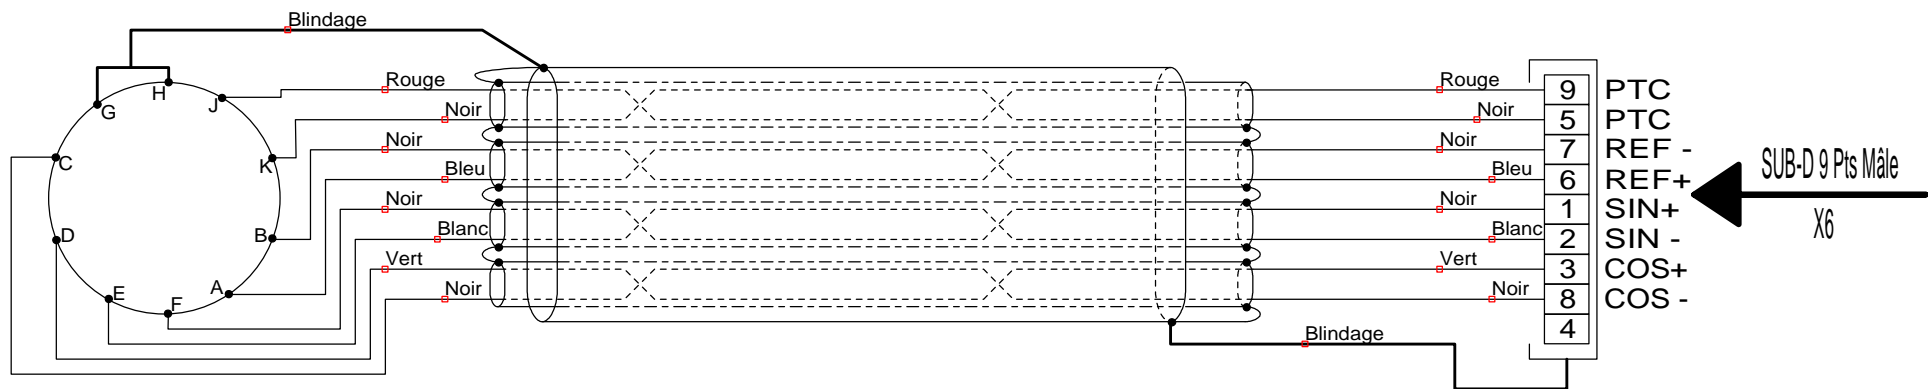

# Schéma de câble résolveur pour moteur MB et SMB → var. Lust CDD 3000

## Câble de couleur vert

Désignation : \_CR0312...A

1807 IPT06A 12-10S EMI13-9 F2

Type du connecteur côté moteur

Title		
Câble résolveur 4*(2*22AWG) Pour Var LUST CDD 3000		
Author		
DS TRANSTECHNIK		
File		Document
\\le LUST\Standard\cable resolveur CR0312..A.dsn		
Revision	Date	Sheets
1.0	12/06/2006	1 of 1