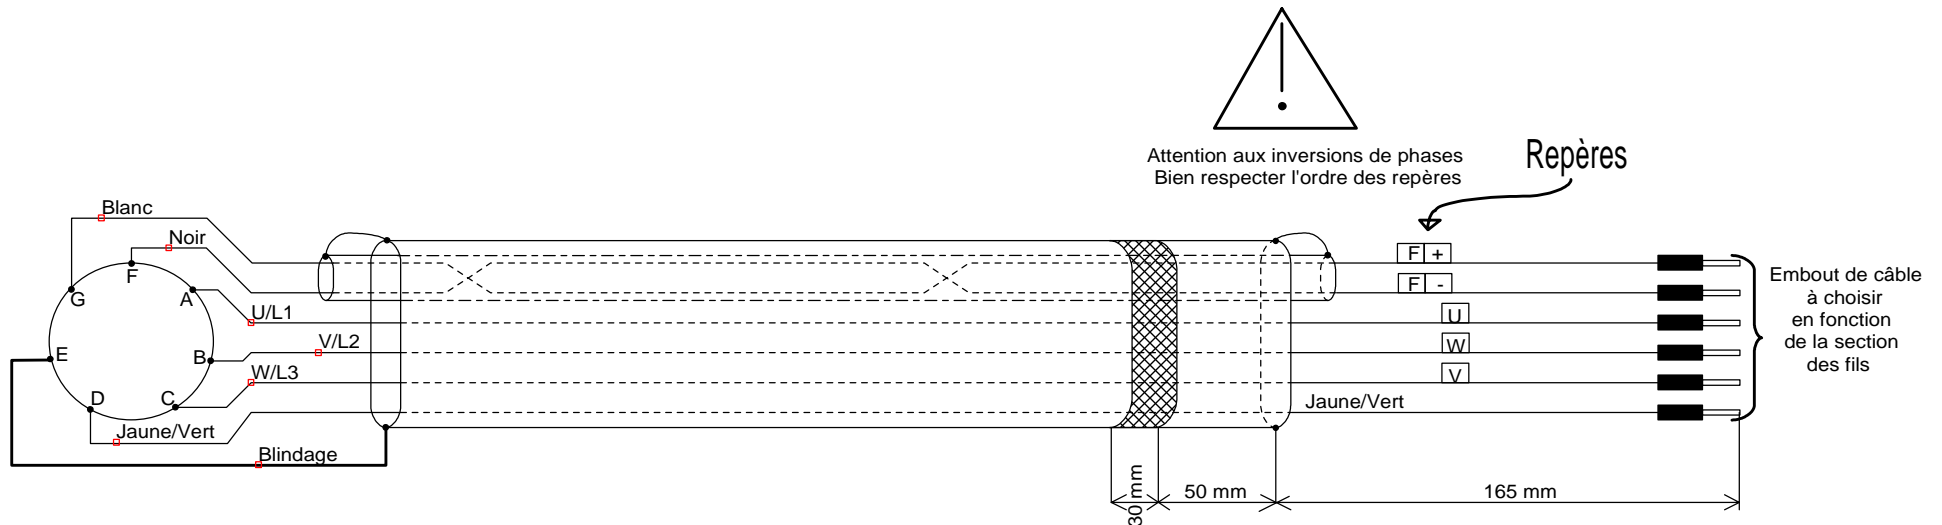

Schéma de câble de puissance pour moteur MB ou SMB → var. LUST CDD 3000

Câble de couleur orange ou rouge à surface lisse ou rugueuse

- Désignation :
 _CM0312...B → câble de section 1.5 mm² / 3607 ITS3106A 16S-1S EMI13-9 F2
 _CM0412...C → câble de section 2.5 mm² / 4707 ITS3106A 20-15S EMI11-5F2
 _CM0512...D → câble de section 4 mm² / 0207 ITS3106A 24-10S N407 F2

Type du connecteur côté moteur

Title Câble Puissance		
Author DS Transtechnic		
File e LUST\Standard\cable moteur Lust cdd 3000.dsn		Document
Revision 1.0	Date 13/06/2006	Sheets 1 of 1