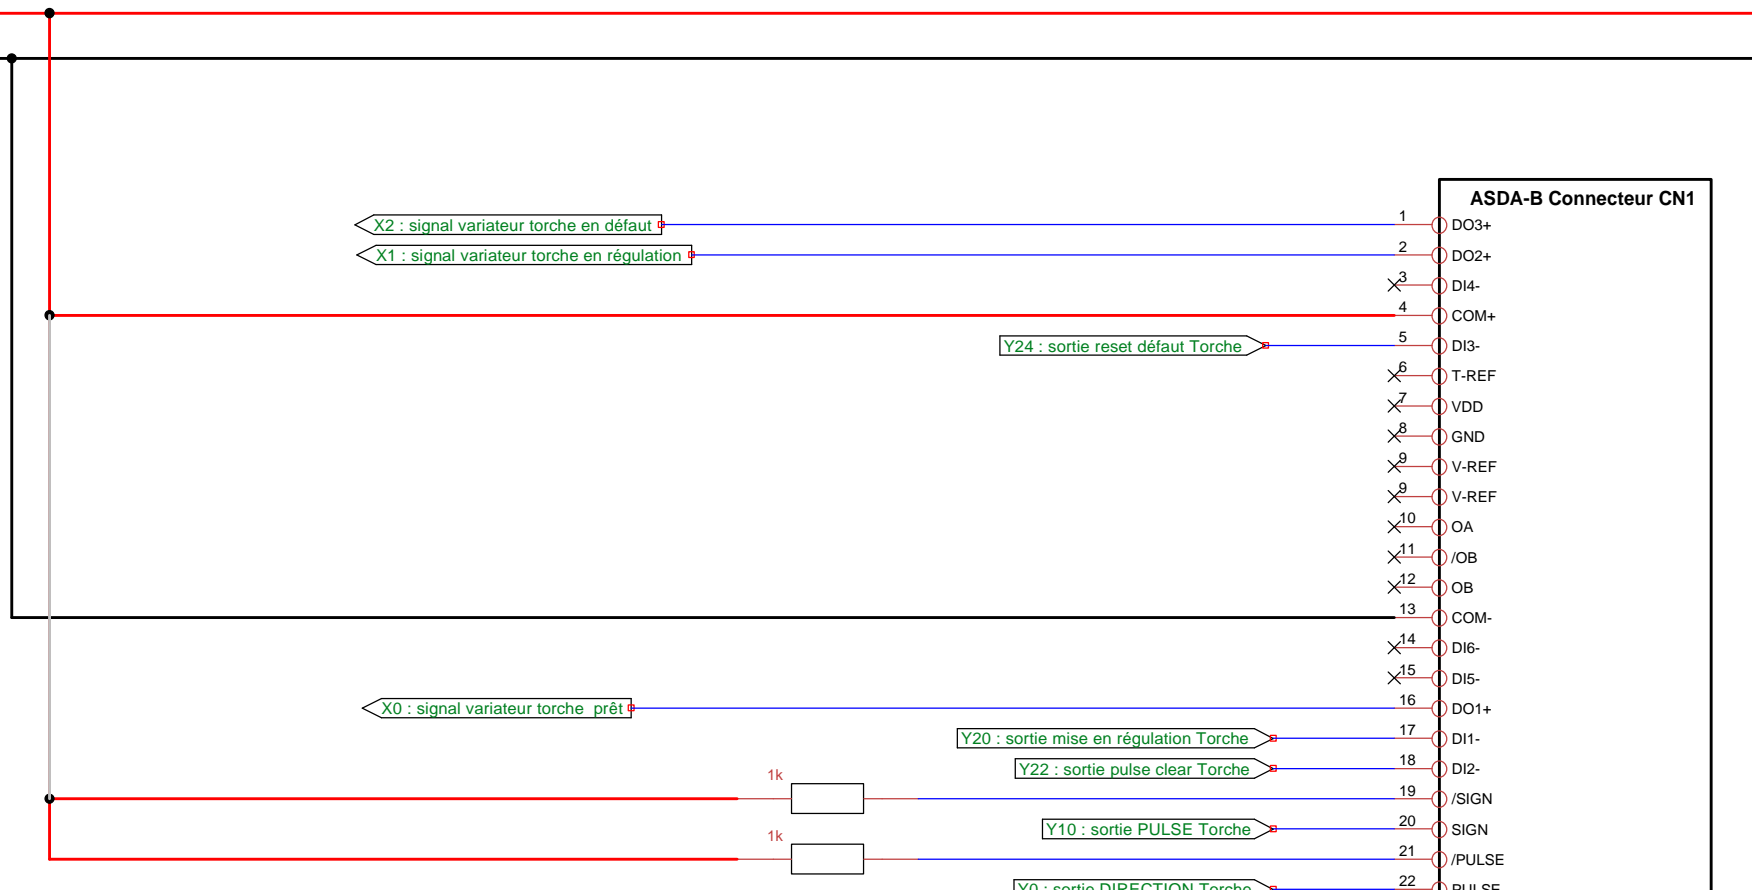

# ENTREES AUTOMATE

Title Soudage UR16 - Câblage automate / variateurs		
Author Nicolas De Min Transtechnik		
File J10MA~1\APPLIC~1\CÂBLAGE\CÂBLAG~1.DSN	Document	
Revision 1.0	Date 01/04/2010	Sheets 1

# SORTIES AUTOMATE

Title Soudage UR16 - Câble des entrées automate		
Author Nicolas De Min Transtechnik		
File J10MA~1\APPLIC~1\CÂBLAGE\CÂBLAG~1.DSN		Document
Revision 1.0	Date 01/04/2010	Sheets 2

# VARIATEUR SV01 - TORCHE - ENTREES / SORTIES (CONNECTEUR CN1)

Title		
Soudage UR16 - Câble des entrées automate		
Author		
Nicolas De Min		
Transtechnik		
File	Document	
J10MA~1\APPLIC~1\CÂBLAGE\CÂBLAG~1.DSN		
Revision	Date	Sheets
1.0	01/04/2010	3

# VARIATEUR SV02 - ROTATION - ENTREES / SORTIES (CONNECTEUR CN1)

Title		
Soudage UR16 - Câble des entrées automate		
Author		
Nicolas De Min		
Transtechnik		
File		Document
J10MA~1\APPLIC~1\CÂBLAGE\CÂBLAG~1.DSN		
Revision	Date	Sheets
1.0	01/04/2010	4