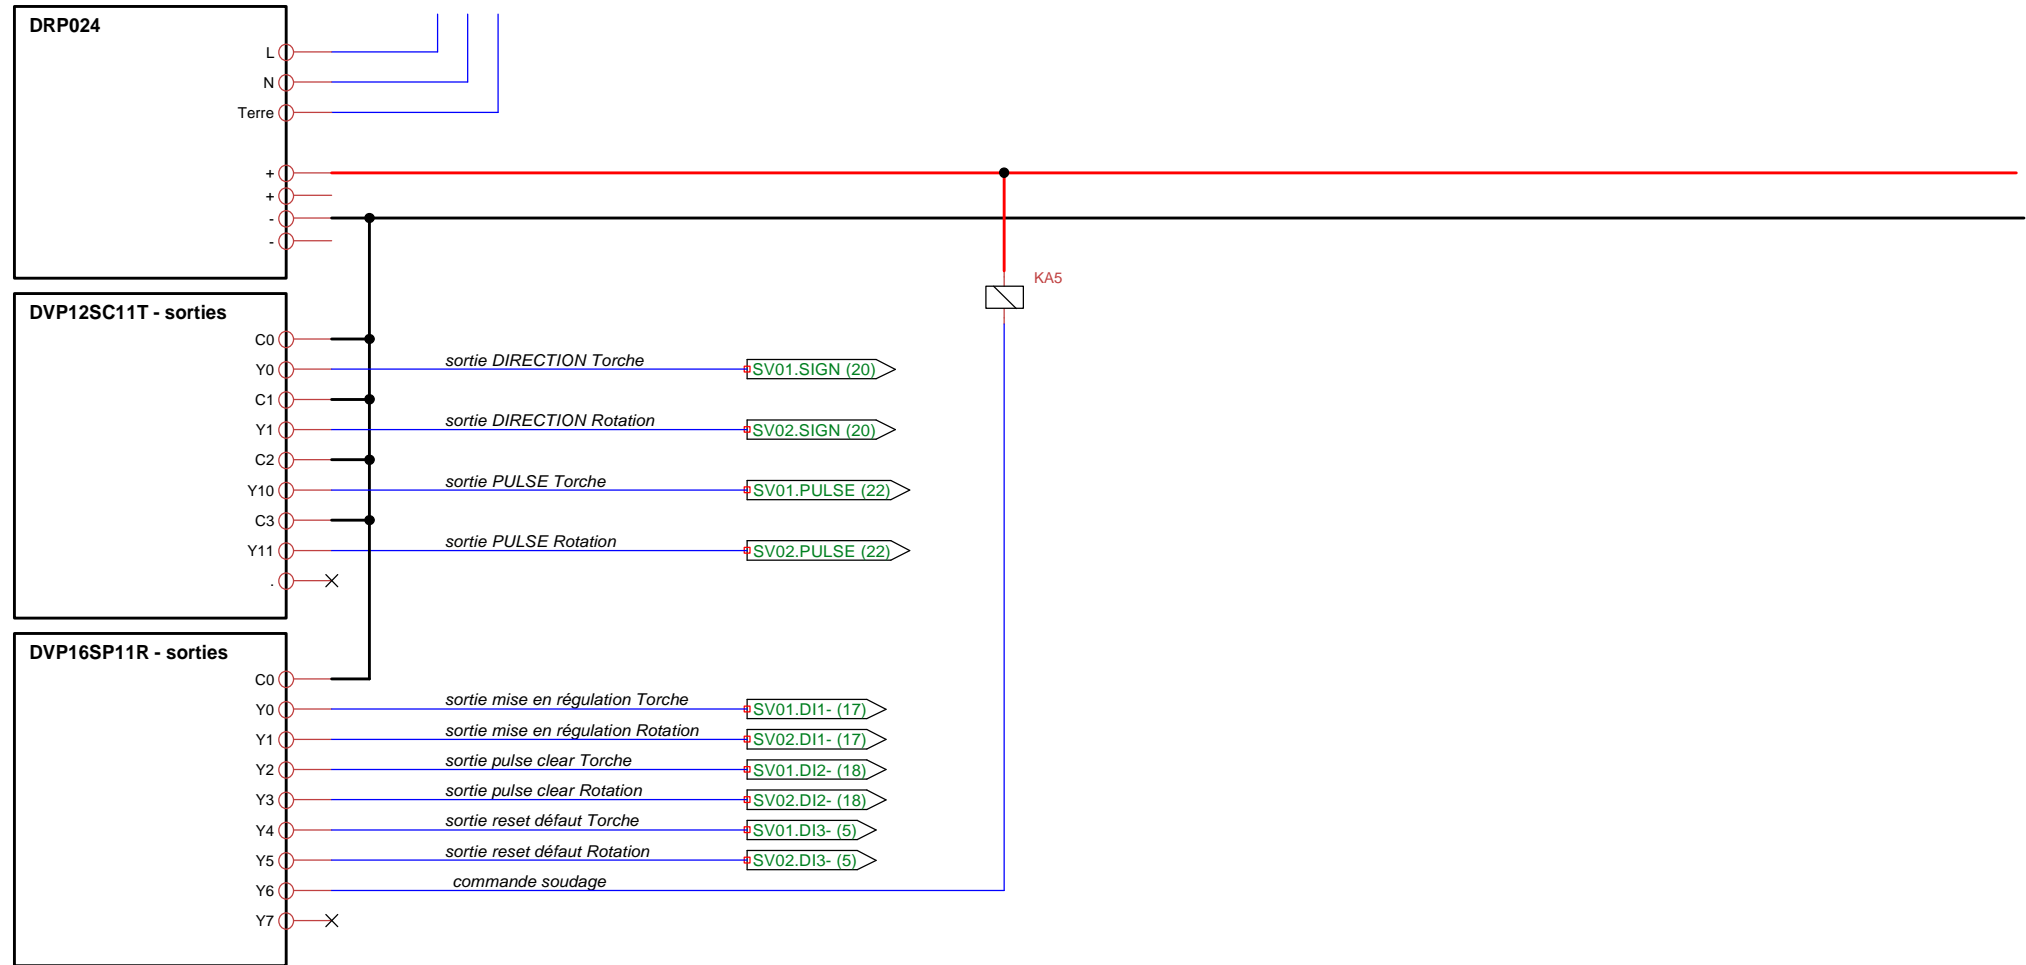

# ENTREES AUTOMATE

Title Soudage UR16 - Câblage automate / variateurs		
Author Nicolas De Min Transtechnik		
File J10MA~1\APPLIC~1\CÂBLAGE\CÂBLAG~1.DSN	Document	
Revision 1.0	Date 01/04/2010	Sheets 1

# SORTIES AUTOMATE

Title Soudage UR16 - Câble des entrées automate		
Author Nicolas De Min Transtechnik		
File J10MA~1\APPLIC~1\CÂBLAGE\CÂBLAG~1.DSN		Document
Revision 1.0	Date 01/04/2010	Sheets 2

# VARIATEUR SV01 - TORCHE - ENTREES / SORTIES (CONNECTEUR CN1)

Title		
Soudage UR16 - Câble des entrées automate		
Author		
Nicolas De Min		
Transtechnik		
File	Document	
J10MA~1\APPLIC~1\CÂBLAGE\CÂBLAG~1.DSN		
Revision	Date	Sheets
1.0	01/04/2010	3