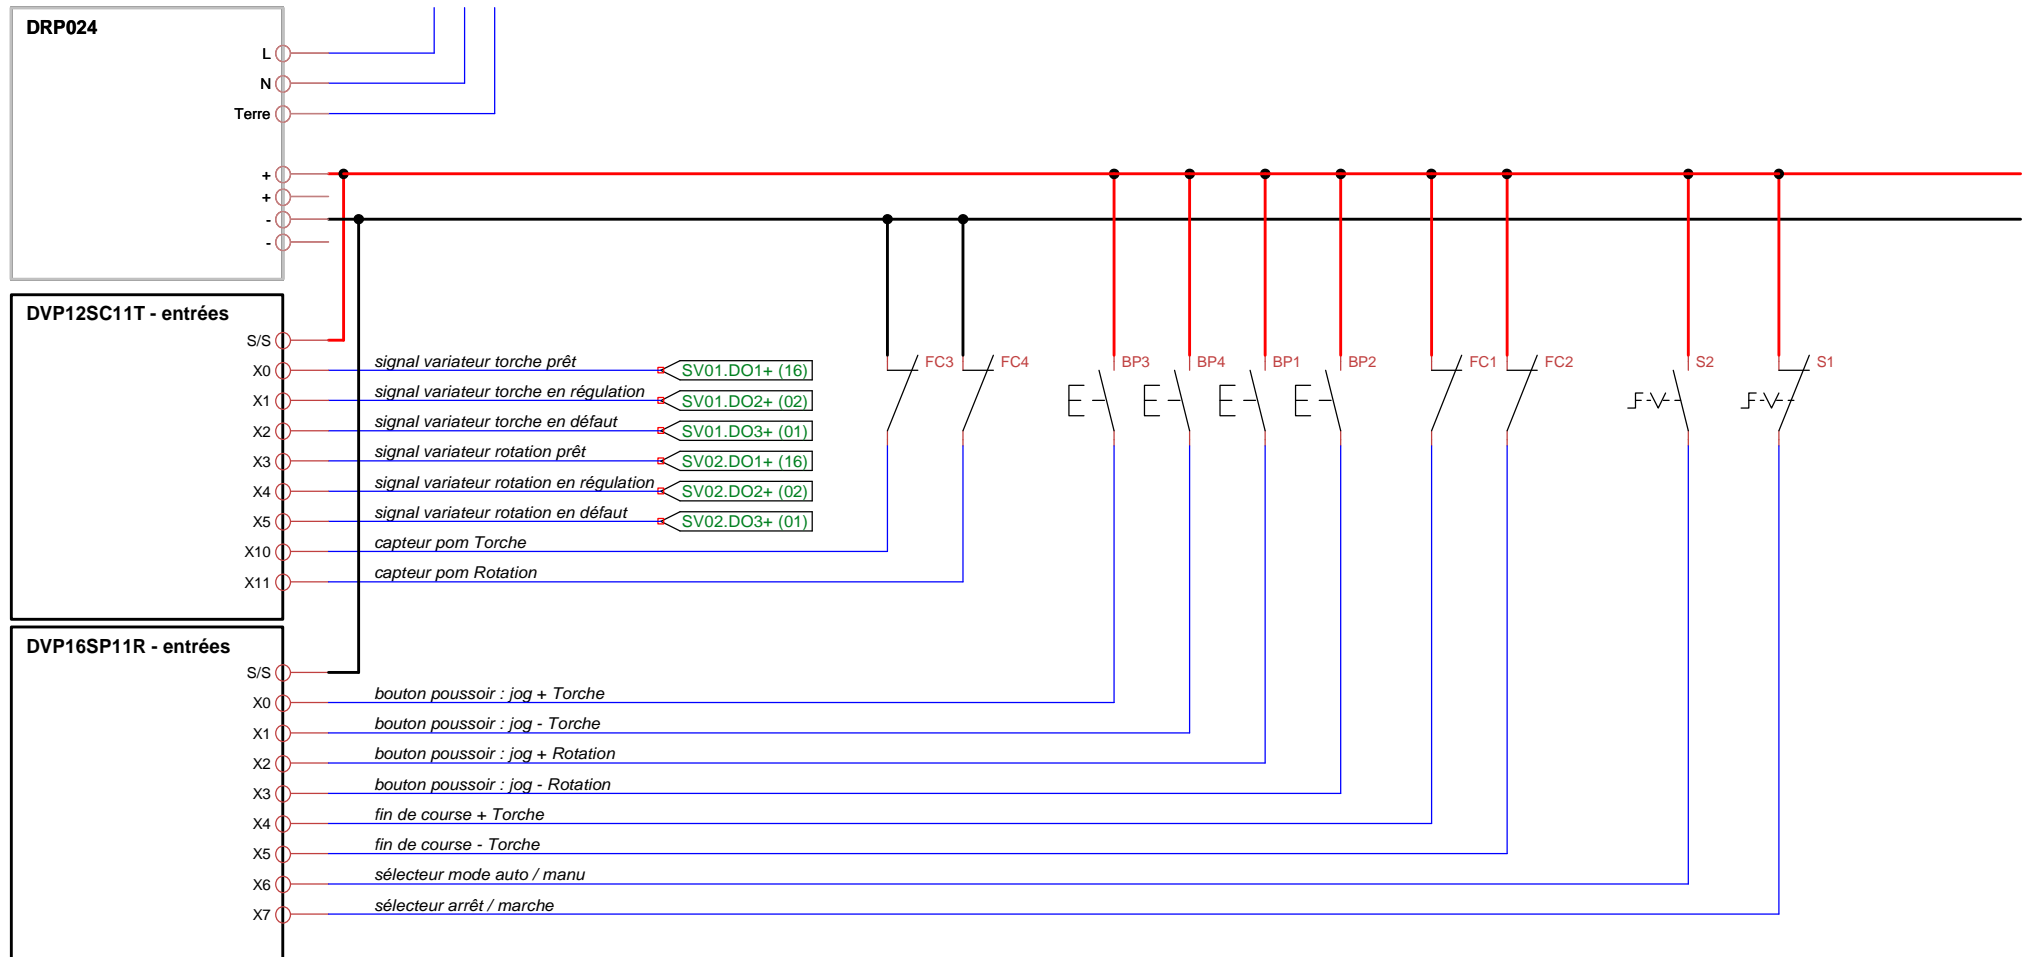

# ENTREES AUTOMATE

Title Soudage UR16 - Câblage automate / variateurs		
Author Nicolas De Min Transtechnik		
File J10MA~1\APPLIC~1\CÂBLAGE\CÂBLAG~1.DSN	Document	
Revision 1.0	Date 01/04/2010	Sheets 1

# SORTIES AUTOMATE

Title Soudage UR16 - Câble des entrées automate		
Author Nicolas De Min Transtechnik		
File J10MA~1\APPLIC~1\CÂBLAGE\CÂBLAG~1.DSN		Document
Revision 1.0	Date 01/04/2010	Sheets 2

# VARIATEUR SV01 - TORCHE - ENTREES / SORTIES (CONNECTEUR CN1)

Title		
Soudage UR16 - Câble des entrées automate		
Author		
Nicolas De Min		
Transtechnik		
File	Document	
J10MA~1\APPLIC~1\CÂBLAGE\CÂBLAG~1.DSN		
Revision	Date	Sheets
1.0	01/04/2010	3

# VARIATEUR SV02 - ROTATION - ENTREES / SORTIES (CONNECTEUR CN1)

Title		
Soudage UR16 - Câble des entrées automate		
Author		
Nicolas De Min		
Transtechnik		
File		Document
J10MA~1\APPLIC~1\CÂBLAGE\CÂBLAG~1.DSN		
Revision	Date	Sheets
1.0	01/04/2010	4