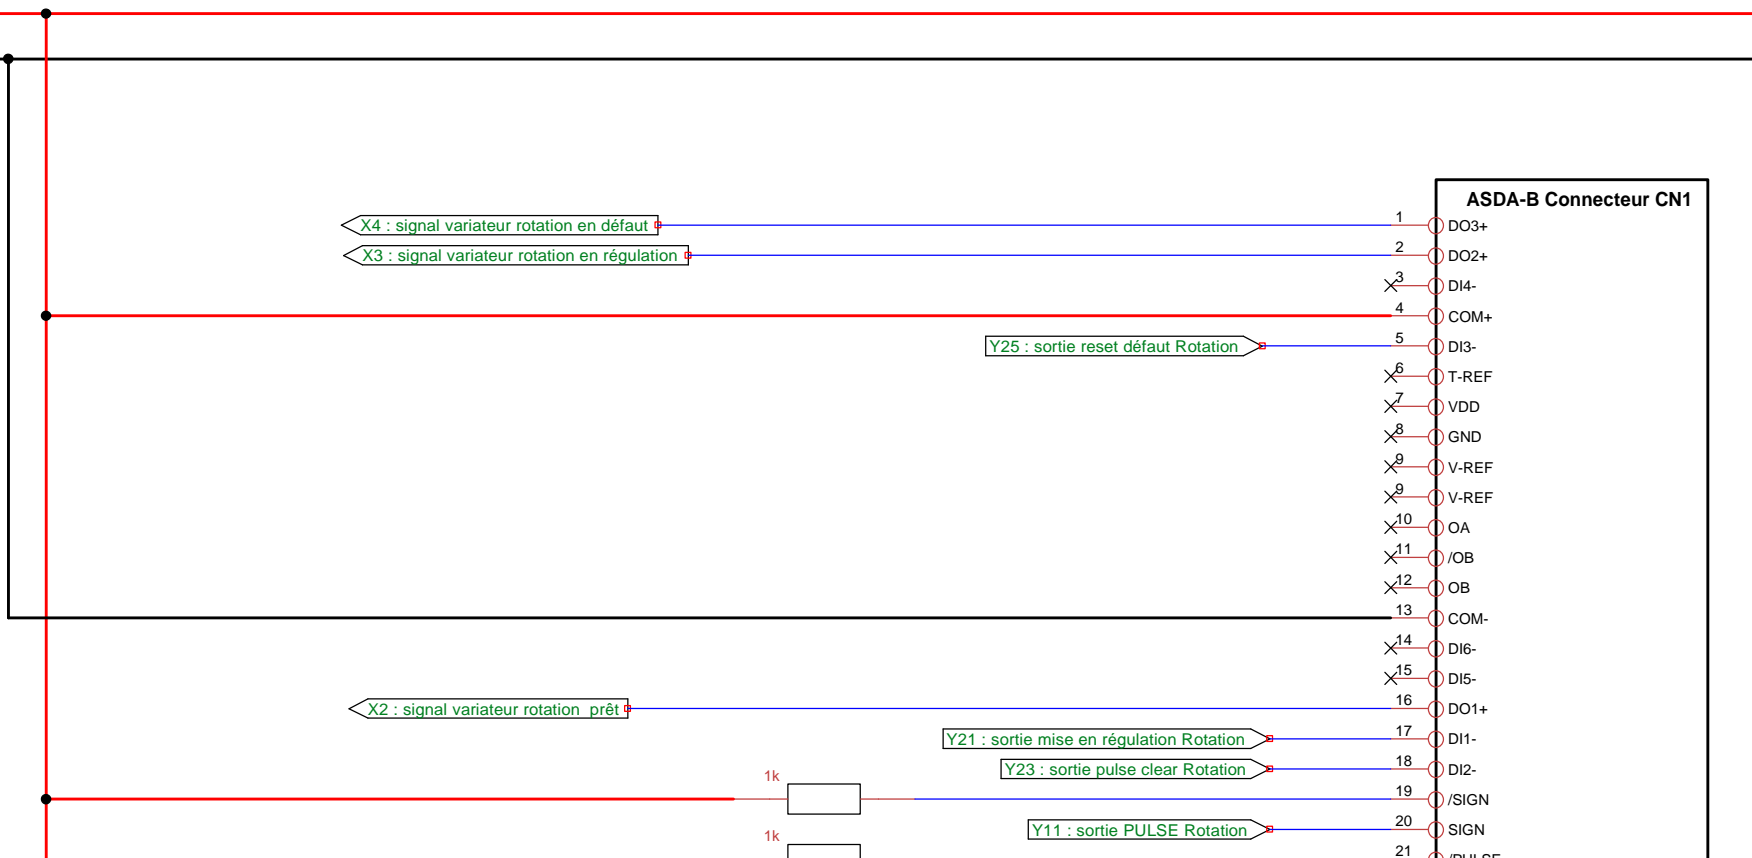

VARIATEUR SV02 - ROTATION - ENTREES / SORTIES (CONNECTEUR CN1)

Title		
Soudage UR16 - Câble des entrées automate		
Author		
Nicolas De Min		
Transtechnik		
File		Document
J10MA~1\APPLIC~1\CÂBLAGE\CÂBLAG~1.DSN		
Revision	Date	Sheets
1.0	01/04/2010	4