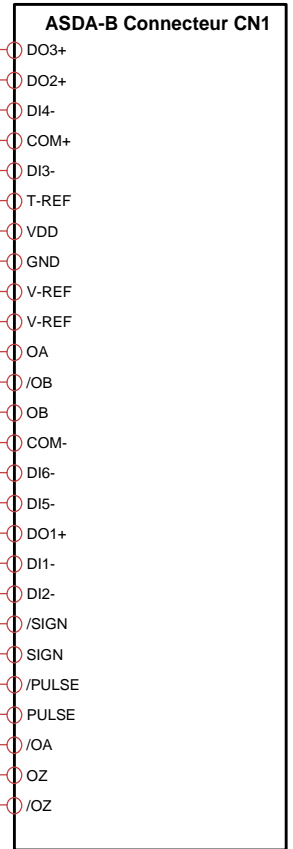

# ENTREES AUTOMATE

Title Soudage UR16 - Câblage automate / variateurs		
Author Nicolas De Min Transtechnik		
File J10MA~1\APPLIC~1\CÂBLAGE\CÂBLAG~1.DSN	Document	
Revision 1.0	Date 01/04/2010	Sheets 1

# SORTIES AUTOMATE

Title Soudage UR16 - Câble des entrées automate		
Author Nicolas De Min Transtechnik		
File J10MA~1\APPLIC~1\CÂBLAGE\CÂBLAG~1.DSN		Document
Revision 1.0	Date 01/04/2010	Sheets 2

# VARIATEUR SV01 - TORCHE - ENTREES / SORTIES (CONNECTEUR CN1)

Title		
Soudage UR16 - Câble des entrées automate		
Author		
Nicolas De Min		
Transtechnik		
File	Document	
J10MA~1\APPLIC~1\CÂBLAGE\CÂBLAG~1.DSN		
Revision	Date	Sheets
1.0	01/04/2010	3

# VARIATEUR SV02 - ROTATION - ENTREES / SORTIES (CONNECTEUR CN1)

Title		
Soudage UR16 - Câble des entrées automate		
Author		
Nicolas De Min		
Transtechnik		
File		Document
J10MA~1\APPLIC~1\CÂBLAGE\CÂBLAG~1.DSN		
Revision	Date	Sheets
1.0	01/04/2010	4