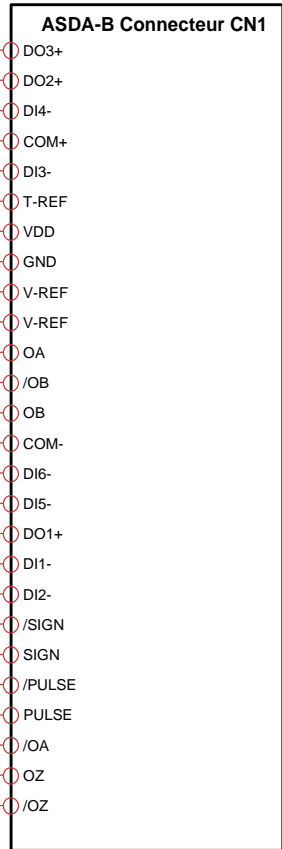

# ENTREES AUTOMATE

Title Soudage UR16 - Câblage automate / variateurs		
Author Nicolas De Min Transtechnik		
File J10MA~1\APPLIC~1\CÂBLAGE\CÂBLAG~1.DSN	Document	
Revision 1.0	Date 01/04/2010	Sheets 1

# SORTIES AUTOMATE

Title Soudage UR16 - Câble des entrées automate		
Author Nicolas De Min Transtechnik		
File J10MA~1\APPLIC~1\CÂBLAGE\CÂBLAG~1.DSN		Document
Revision 1.0	Date 01/04/2010	Sheets 2

# VARIATEUR SV01 - TORCHE - ENTREES / SORTIES (CONNECTEUR CN1)

Title		
Soudage UR16 - Câble des entrées automate		
Author		
Nicolas De Min		
Transtechnik		
File	Document	
J10MA~1\APPLIC~1\CÂBLAGE\CÂBLAG~1.DSN		
Revision	Date	Sheets
1.0	01/04/2010	3

# VARIATEUR SV02 - ROTATION - ENTREES / SORTIES (CONNECTEUR CN1)

Title		
Soudage UR16 - Câble des entrées automate		
Author		
Nicolas De Min		
Transtechnik		
File		Document
J10MA~1\APPLIC~1\CÂBLAGE\CÂBLAG~1.DSN		
Revision	Date	Sheets
1.0	01/04/2010	4